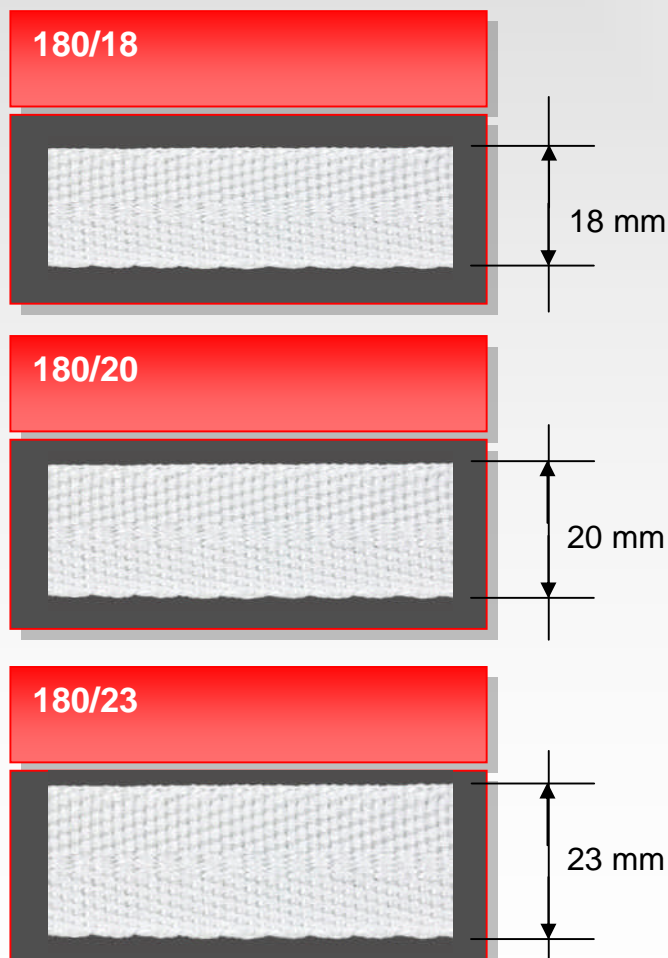

Zwischengrößen 10 + 12 mm Breite

Mini 21/10 silber**Mini 21/10 beige**

10 mm

Mini 21/12 silber**Mini 21/12 beige**

12 mm

Mini 21/12 braun

12 mm

A-Mini 12 rohweiß mit schwarzen Streifen

**Solid E 23 beige -
rotgestreift**

**Nylona Standard 23
creme**

Nylona Standard 23 silber

**Nylona Standard 23
rohweiß**

Ideal 23 beige

Ideal 23 silber

Ideal 23 rohweiß

Extradünne Getriebegurte für Übersetzungen

Dicke = 1,20 mm

Annagel-Gurte / Endgurte 18, 20 + 23 mm Breite

Durchzugsgurte 25, 30 + 35 mm Breite

Unser Rollladengurtband erhalten Sie in verschiedenen

Aufmachungsformen:

- Rollladengurt auf Rollen mit 50 Meter
- Kleinrollen mit 4,50 Meter (**für Fenster**) mit je einem Loch am Ende
- Kleinrollen mit 6,00 Meter (**für Türen**) mit je einem Loch am Ende
- Großrollen mit 1.000 Meter (Minigurte)
- Aufmachung nach Kundenwunsch