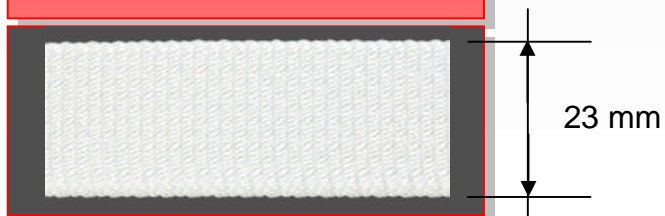

**Solid E 23 beige -
rotgestreift**

**Nylona Standard 23
creme**

Nylona Standard 23 silber

**Nylona Standard 23
rohweiß**

Ideal 23 beige

Ideal 23 silber

Ideal 23 rohweiß

Extradünne Getriebegurte für Übersetzungen