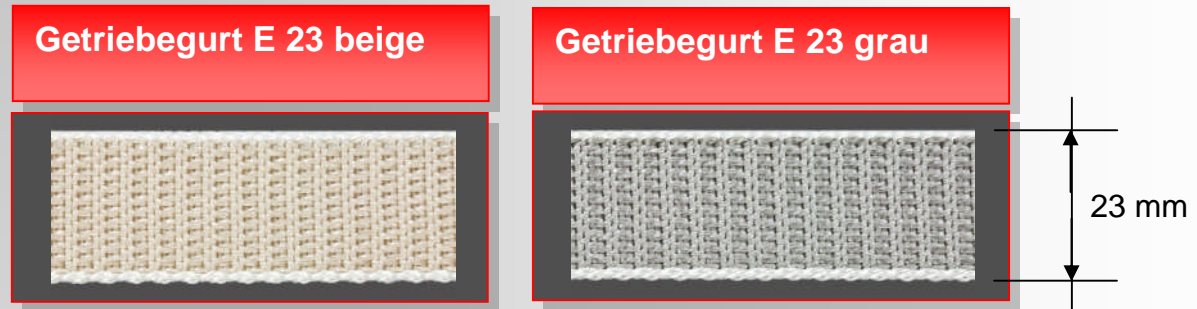

Extradünne Getriebegurte für Übersetzungen

Dicke = 1,20 mm