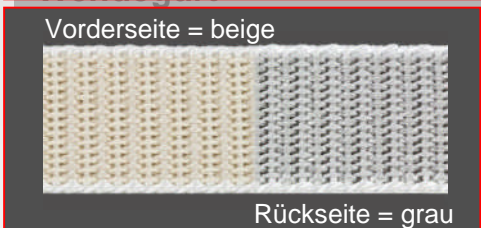

12 mm

Zwischengrößen 16, 18 + 20 mm Breite

Rogu 21/16 grau**Rogu 21/16 beige**

16 mm

**Rogu 21/18 grau
(für Fertighäuser)****Rogu 21/18 beige
(für Fertighäuser)**

18 mm

Rogu 21/20 grau**Rogu 21/20 beige**

20 mm

Rollladengurte 23 mm Breite

Stabil 23 beige

Stabil 23 grau

23 mm

Rogu 21/23 beige

Rogu 21/23 grau

23 mm

**Rogu 21/23 beige-grau
Wendegurt**

**Solid E 23 beige -
rotgestreift**

**Nylona Standard 23
creme**

Nylona Standard 23 silber

**Nylona Standard 23
rohweiß**

Ideal 23 beige

Ideal 23 silber

Ideal 23 rohweiß

Extradünne Getriebegurte für Übersetzungen