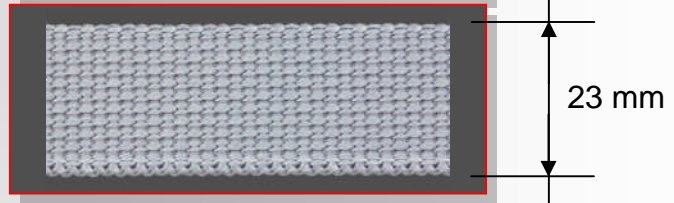

**Solid E 23 beige -
rotgestreift**

**Nylona Standard 23
creme**

Nylona Standard 23 silber

**Nylona Standard 23
rohweiß**

Ideal 23 beige

Ideal 23 silber

Ideal 23 rohweiß

Extradünne Getriebegurte für Übersetzungen