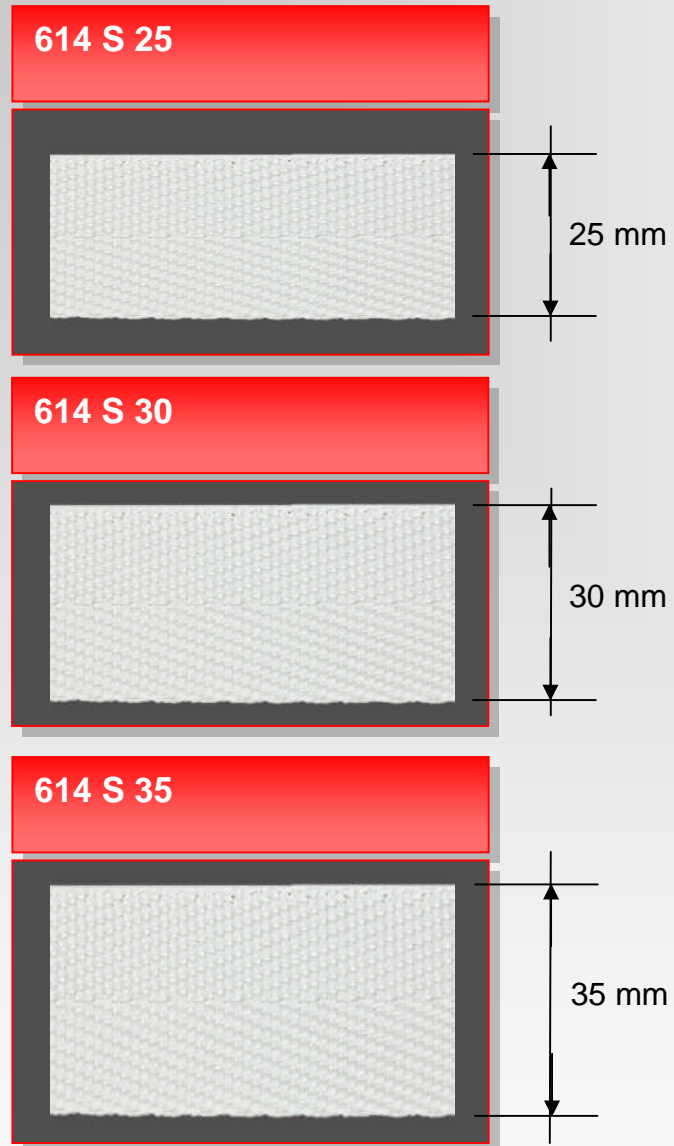

Zwischengrößen 10 + 12 mm Breite

Mini 21/10 silber**Mini 21/10 beige**

10 mm

Mini 21/12 silber**Mini 21/12 beige**

12 mm

Mini 21/12 braun

12 mm

A-Mini 12 rohweiß mit schwarzen Streifen

12 mm

Zwischengrößen 16, 18 + 20 mm Breite

Rogu 21/16 grau**Rogu 21/16 beige**

16 mm

**Rogu 21/18 grau
(für Fertighäuser)****Rogu 21/18 beige
(für Fertighäuser)**

18 mm

Rogu 21/20 grau**Rogu 21/20 beige**

20 mm

**Solid E 23 beige -
rotgestreift**

**Nylona Standard 23
creme**

Nylona Standard 23 silber

**Nylona Standard 23
rohweiß**

Ideal 23 beige

Ideal 23 silber

Ideal 23 rohweiß

Extradünne Getriebegurte für Übersetzungen

Dicke = 1,20 mm

Annagel-Gurte / Endgurte 18, 20 + 23 mm Breite

Durchzugsgurte 25, 30 + 35 mm Breite

Unser Rollladengurtband erhalten Sie in verschiedenen

Aufmachungsformen:

- Rollladengurt auf Rollen mit 50 Meter
- Kleinrollen mit 4,50 Meter (**für Fenster**) mit je einem Loch am Ende
- Kleinrollen mit 6,00 Meter (**für Türen**) mit je einem Loch am Ende
- Großrollen mit 1.000 Meter (Minigurte)
- Aufmachung nach Kundenwunsch